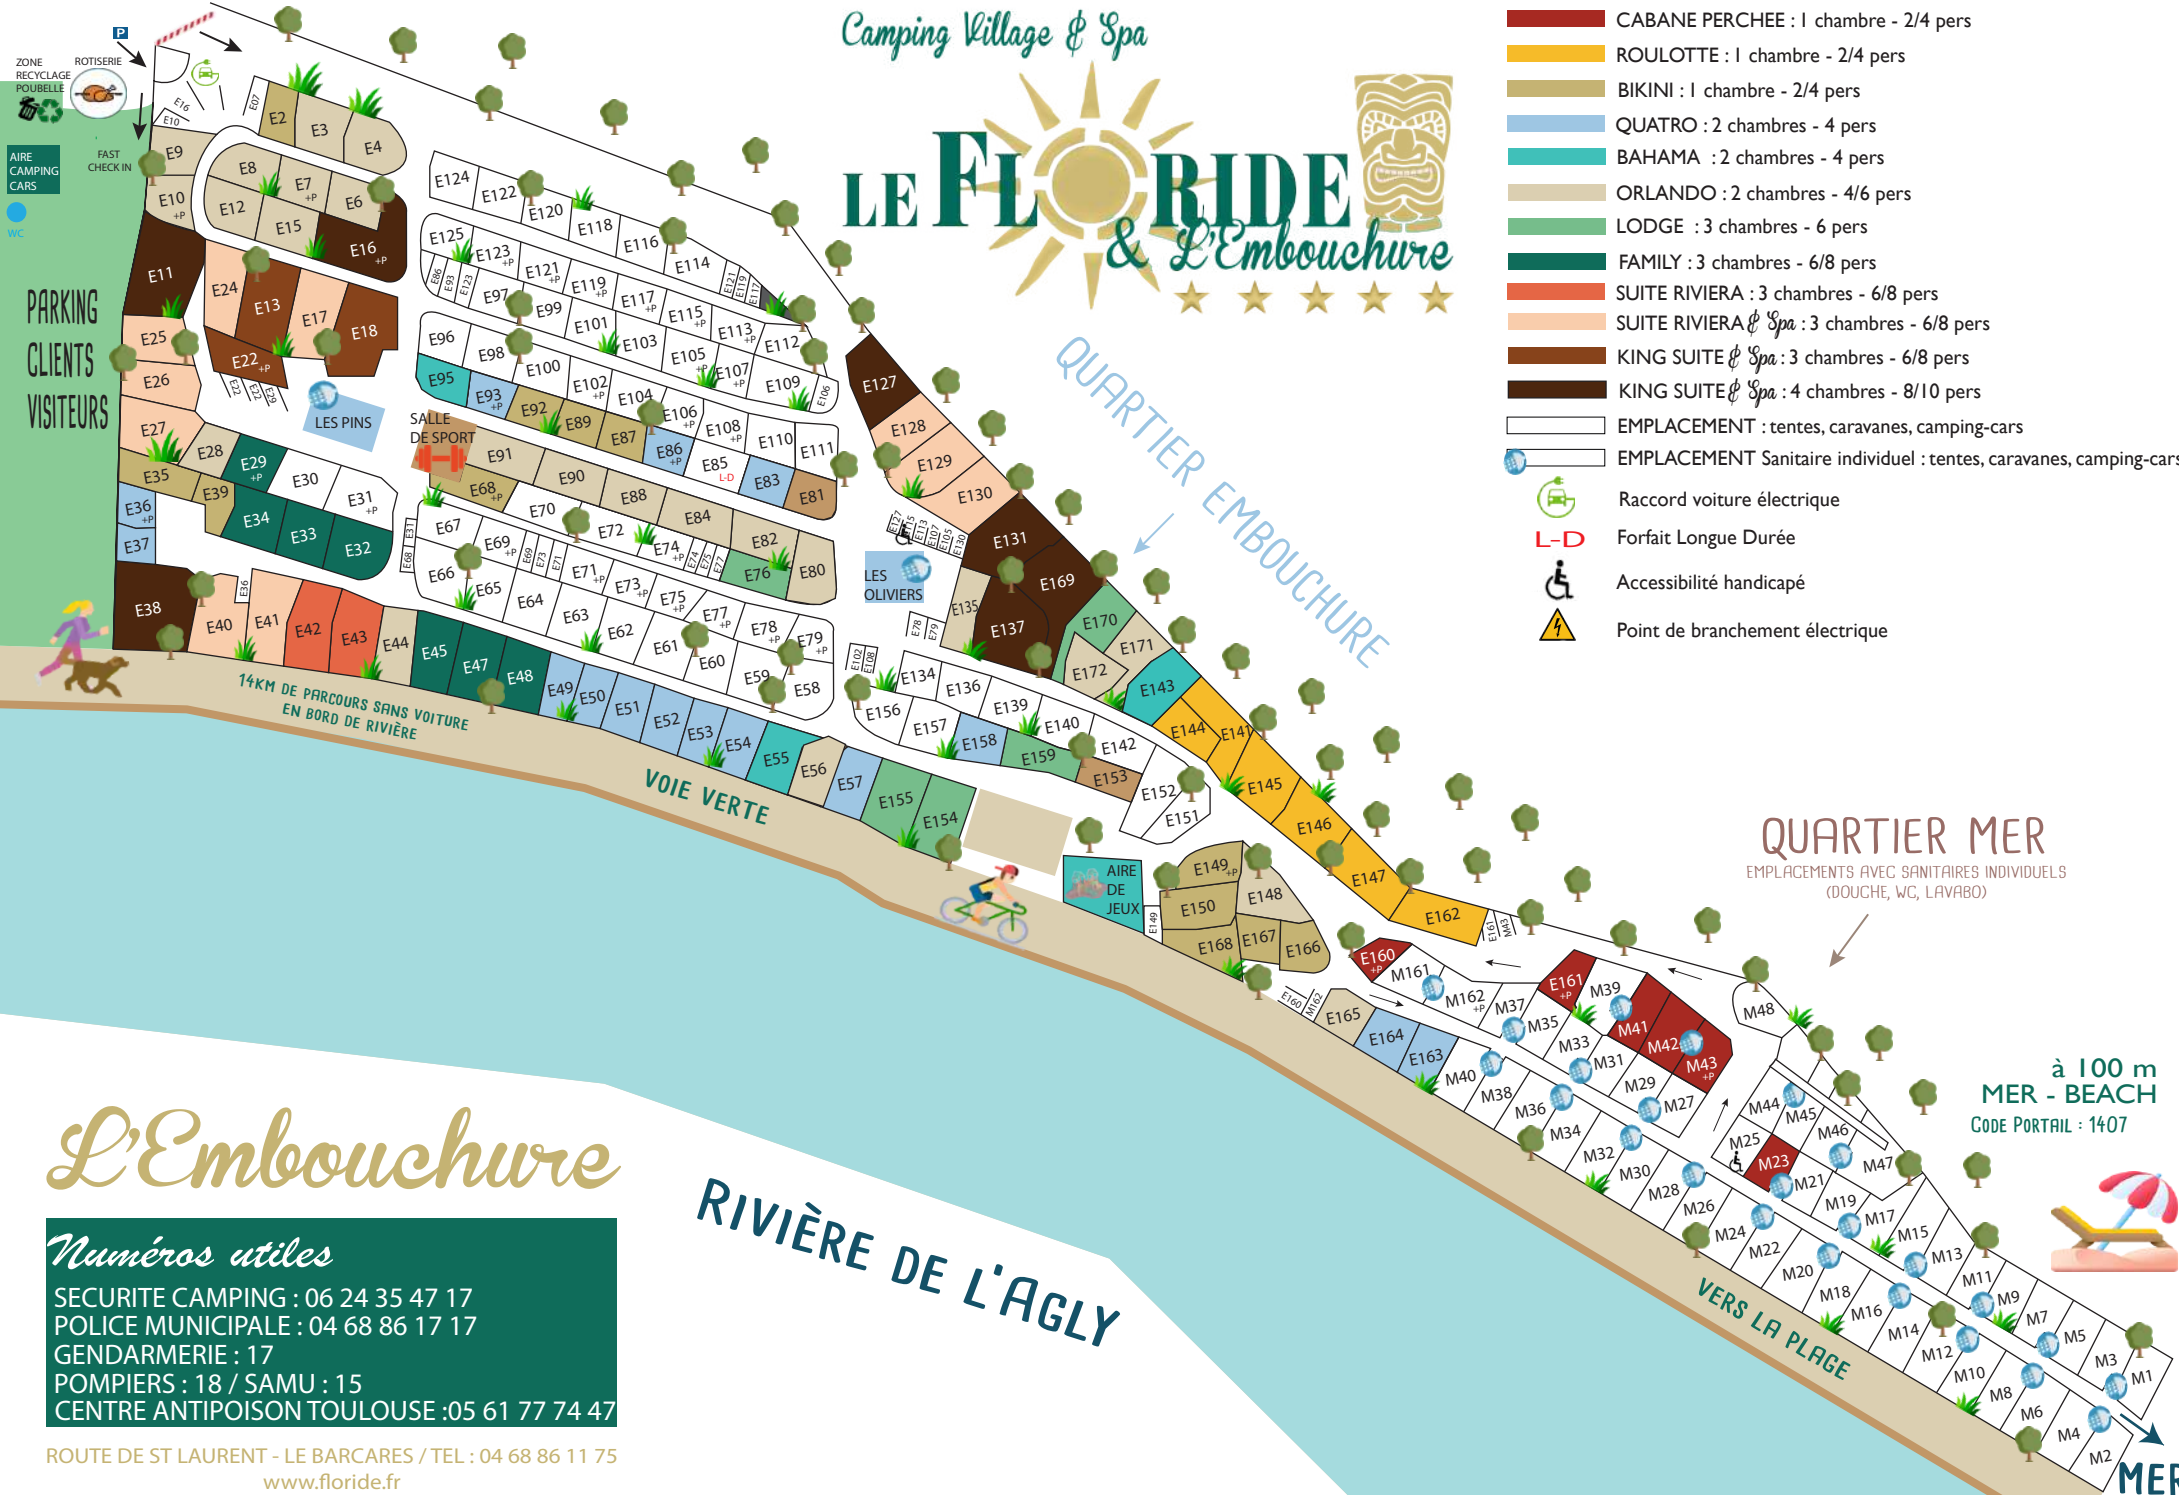

GAÏA PARC

SORTIE DE SECOURS →

LE BARCARES

ENTREE FLORIDE ↑

LE BARCARES →

Camping Village & Spa

LE FLORIDE & L'Embouchure

- CABANE PERCHEE : 1 chambre - 2/4 pers
- ROULOTTE : 1 chambre - 2/4 pers
- BIKINI : 1 chambre - 2/4 pers
- QUATRO : 2 chambres - 4 pers
- BAHAMA : 2 chambres - 4 pers
- ORLANDO : 2 chambres - 4/6 pers
- LODGE : 3 chambres - 6 pers
- FAMILY : 3 chambres - 6/8 pers
- SUITE RIVIERA : 3 chambres - 6/8 pers
- SUITE RIVIERA & Spa : 3 chambres - 6/8 pers
- KING SUITE & Spa : 3 chambres - 6/8 pers
- KING SUITE & Spa : 4 chambres - 8/10 pers
- EMBLACEMENT : tentes, caravanes, camping-cars
- EMBLACEMENT Sanitaire individuel : tentes, caravanes, camping-cars
-  Raccord voiture électrique
- L-D Forfait Longue Durée
-  Accessibilité handicapé
-  Point de branchement électrique

PARKING CLIENTS VISITEURS

ZONE RECYCLAGE POUABELLE
AIRE CAMPING CARS
FAST CHECK IN
WC

14KM DE PARCOURS SANS VOITURE EN BORD DE RIVIÈRE

VOIE VERTE

QUARTIER EMOUCHURE

QUARTIER MER

EMPLACEMENTS AVEC SANITAIRES INDIVIDUELS (DOUCHE, WC, LAVABO)