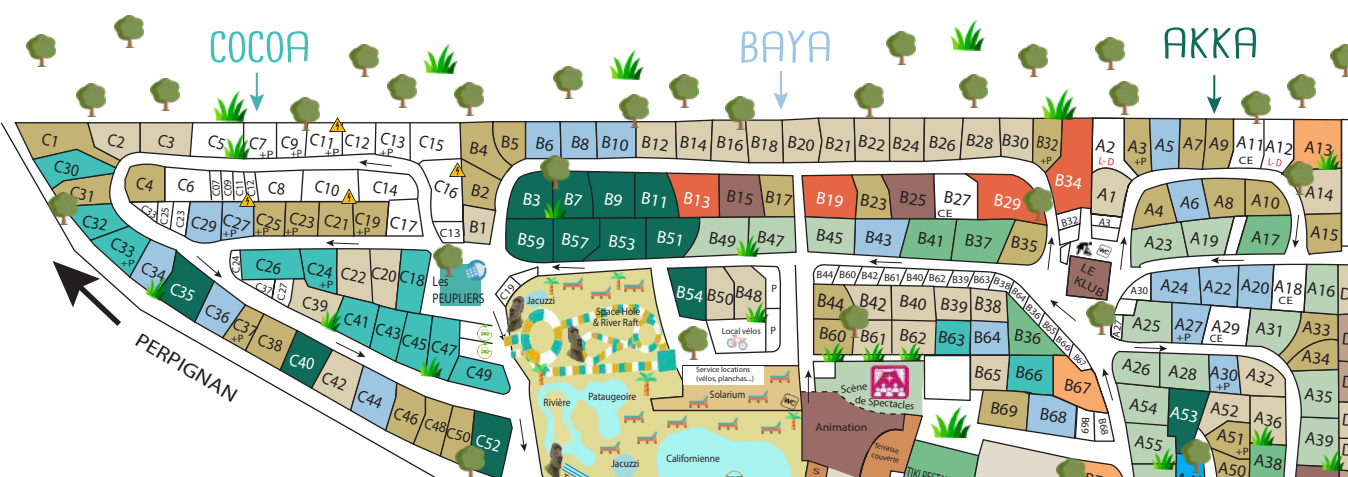

www.floride.fr

Camping Village & Spa

RIVA VILLAGE

← DAKOTA

← GAÏA PARC

← GARDEN

← FARE VILLAGE

← TROPICAL

- BIKINI : 1 chambre - 2/4 pers
- QUATRO : 2 chambres - 4 pers
- BAHAMA : 2 chambres - 4 pers
- LIFE : 2 chambres - 4/6 pers
- ORLANDO : 2 chambres - 4/6 pers
- LODGE : 3 chambres - 6 pers
- FAMILY : 3 chambres - 6/8 pers
- FARE ALOHA : 2 chambres - 4 pers
- FARE MAORI : 3 chambres - 6 pers
- SAVANNAH : 2 chambres - 5 pers
- COLONIAL : 3 chambres - 6 pers
- TROPICAL : 3 chambres - 6/8 pers
- RIVA LOUNGE : 2 chambres - 4 pers
- SUITE RIVIERA & Spa : 3 chambres - 6/8 pers
- KING SUITE & Spa : 3 chambres - 6/8 pers
- KING SUITE & Spa : 4 chambres - 8/10 pers
- EMLACEMENT : tentes, caravanes, camping-cars

- Raccord voiture électrique
- Accessibilité handicapé
- Point de branchement électrique
- L-D** Forfait Longue Durée
- CE** Emplacement Comité d'Entreprise

- RIVA LOUNGE & Spa : 2 chambres - 4 pers
- SUITE RIVIERA & Spa : 3 chambres - 6/8 pers
- KING SUITE & Spa : 3 chambres - 6/8 pers
- KING SUITE & Spa : 4 chambres - 8/10 pers
- EMLACEMENT : tentes, caravanes, camping-cars

LE BARCARES →

Camping Village & Spa

LE FLORIDE & L'Embouchure

- CABANE PERCHEE : 1 chambre - 2/4 pers
- ROULOTTE : 1 chambre - 2/4 pers
- BIKINI : 1 chambre - 2/4 pers
- QUATRO : 2 chambres - 4 pers
- BAHAMA : 2 chambres - 4 pers
- ORLANDO : 2 chambres - 4/6 pers
- LODGE : 3 chambres - 6 pers
- FAMILY : 3 chambres - 6/8 pers
- SUITE RIVIERA : 3 chambres - 6/8 pers
- SUITE RIVIERA & Spa : 3 chambres - 6/8 pers
- KING SUITE & Spa : 3 chambres - 6/8 pers
- KING SUITE & Spa : 4 chambres - 8/10 pers
- EMBLACEMENT : tentes, caravanes, camping-cars
- EMBLACEMENT Sanitaire individuel : tentes, caravanes, camping-cars
-  Raccord voiture électrique
- L-D Forfait Longue Durée
-  Accessibilité handicapé
-  Point de branchement électrique