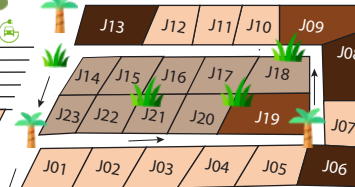

www.floride.fr

Camping Village & Spa

RIVA VILLAGE

← DAKOTA

← GAÏA PARC

← GARDEN

← FARE VILLAGE

← TROPICAL

- BIKINI : 1 chambre - 2/4 pers
- QUATRO : 2 chambres - 4 pers
- BAHAMA : 2 chambres - 4 pers
- LIFE : 2 chambres - 4/6 pers
- ORLANDO : 2 chambres - 4/6 pers
- LODGE : 3 chambres - 6 pers
- FAMILY : 3 chambres - 6/8 pers
- FARE ALOHA : 2 chambres - 4 pers
- FARE MAORI : 3 chambres - 6 pers
- SAVANNAH : 2 chambres - 5 pers
- COLONIAL : 3 chambres - 6 pers
- TROPICAL : 3 chambres - 6/8 pers
- RIVA LOUNGE : 2 chambres - 4 pers
- SUITE RIVIERA & Spa : 3 chambres - 6/8 pers
- KING SUITE & Spa : 3 chambres - 6/8 pers
- KING SUITE & Spa : 4 chambres - 8/10 pers
- EMLACEMENT : tentes, caravanes, camping-cars

LE BARCARES →

Camping Village & Spa

LE FLORIDE & L'Embouchure

- CABANE PERCHEE : 1 chambre - 2/4 pers
- ROULOTTE : 1 chambre - 2/4 pers
- BIKINI : 1 chambre - 2/4 pers
- QUATRO : 2 chambres - 4 pers
- BAHAMA : 2 chambres - 4 pers
- ORLANDO : 2 chambres - 4/6 pers
- LODGE : 3 chambres - 6 pers
- FAMILY : 3 chambres - 6/8 pers
- SUITE RIVIERA : 3 chambres - 6/8 pers
- SUITE RIVIERA & Spa : 3 chambres - 6/8 pers
- KING SUITE & Spa : 3 chambres - 6/8 pers
- KING SUITE & Spa : 4 chambres - 8/10 pers
- EMBLACEMENT : tentes, caravanes, camping-cars
- EMBLACEMENT Sanitaire individuel : tentes, caravanes, camping-cars
-  Raccord voiture électrique
- L-D Forfait Longue Durée
-  Accessibilité handicapé
-  Point de branchement électrique