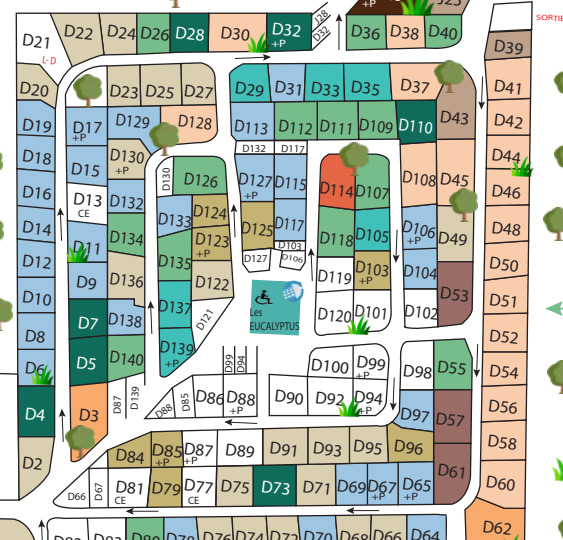

www.floride.fr

Camping Village & Spa

RIVA VILLAGE

← DAKOTA

← GAÏA PARC

← GARDEN

← FARE VILLAGE

← TROPICAL

- BIKINI : 1 chambre - 2/4 pers
- QUATRO : 2 chambres - 4 pers
- BAHAMA : 2 chambres - 4 pers
- LIFE : 2 chambres - 4/6 pers
- ORLANDO : 2 chambres - 4/6 pers
- LODGE : 3 chambres - 6 pers
- FAMILY : 3 chambres - 6/8 pers
- FARE ALOHA : 2 chambres - 4 pers
- FARE MAORI : 3 chambres - 6 pers
- SAVANNAH : 2 chambres - 5 pers
- COLONIAL : 3 chambres - 6 pers
- TROPICAL : 3 chambres - 6/8 pers
- RIVA LOUNGE : 2 chambres - 4 pers
- SUITE RIVIERA & Spa : 3 chambres - 6/8 pers
- KING SUITE & Spa : 3 chambres - 6/8 pers
- KING SUITE & Spa : 4 chambres - 8/10 pers
- EMLACEMENT : tentes, caravanes, camping-cars

LE BARCARES →

Camping Village & Spa

LE FLORIDE & L'Embouchure

- CABANE PERCHEE : 1 chambre - 2/4 pers
- ROULOTTE : 1 chambre - 2/4 pers
- BIKINI : 1 chambre - 2/4 pers
- QUATRO : 2 chambres - 4 pers
- BAHAMA : 2 chambres - 4 pers
- ORLANDO : 2 chambres - 4/6 pers
- LODGE : 3 chambres - 6 pers
- FAMILY : 3 chambres - 6/8 pers
- SUITE RIVIERA : 3 chambres - 6/8 pers
- SUITE RIVIERA & Spa : 3 chambres - 6/8 pers
- KING SUITE & Spa : 3 chambres - 6/8 pers
- KING SUITE & Spa : 4 chambres - 8/10 pers
- EMBLACEMENT : tentes, caravanes, camping-cars
- EMBLACEMENT Sanitaire individuel : tentes, caravanes, camping-cars
-  Raccord voiture électrique
- L-D Forfait Longue Durée
-  Accessibilité handicapé
-  Point de branchement électrique

RIVIÈRE DE L'AGLY

à 100 m
MER - BEACH
 CODE PORTAIL : 1407

MER